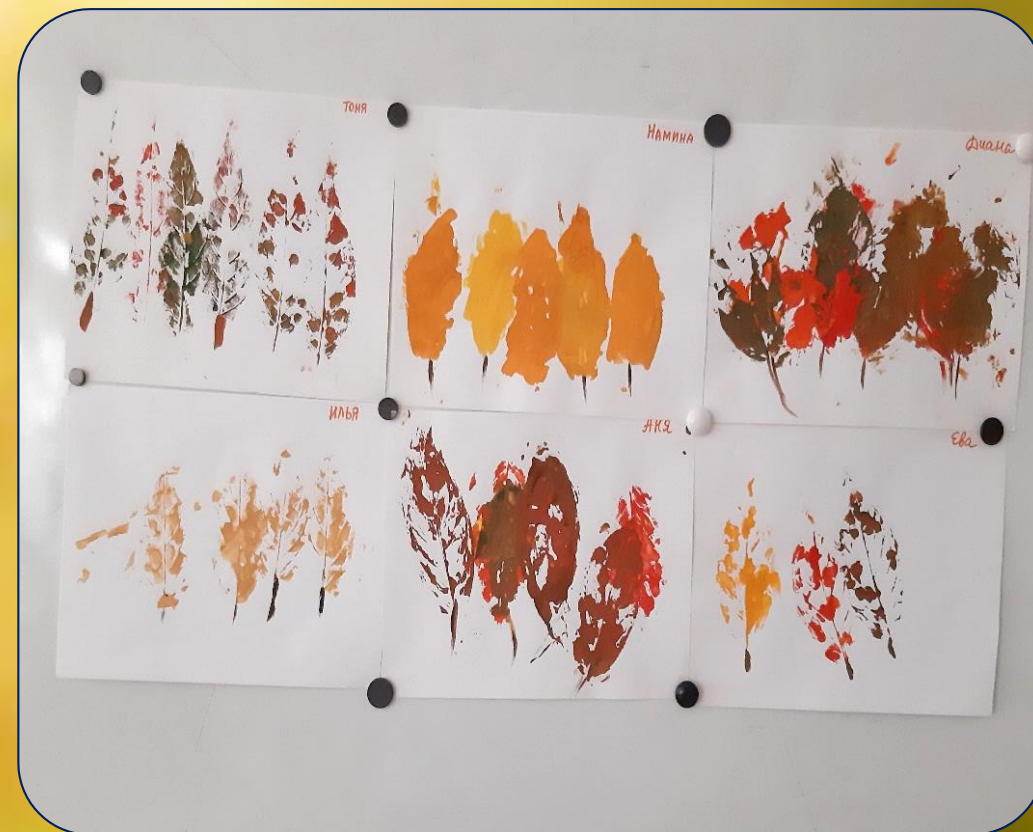

A scenic autumn forest path with vibrant orange and red foliage and a white text box.

Октябрь

Экскурсия по участкам детского сада

Экскурсия вокруг детского сада

Экскурсия в парк строителей

Праздник осени

Наши работы